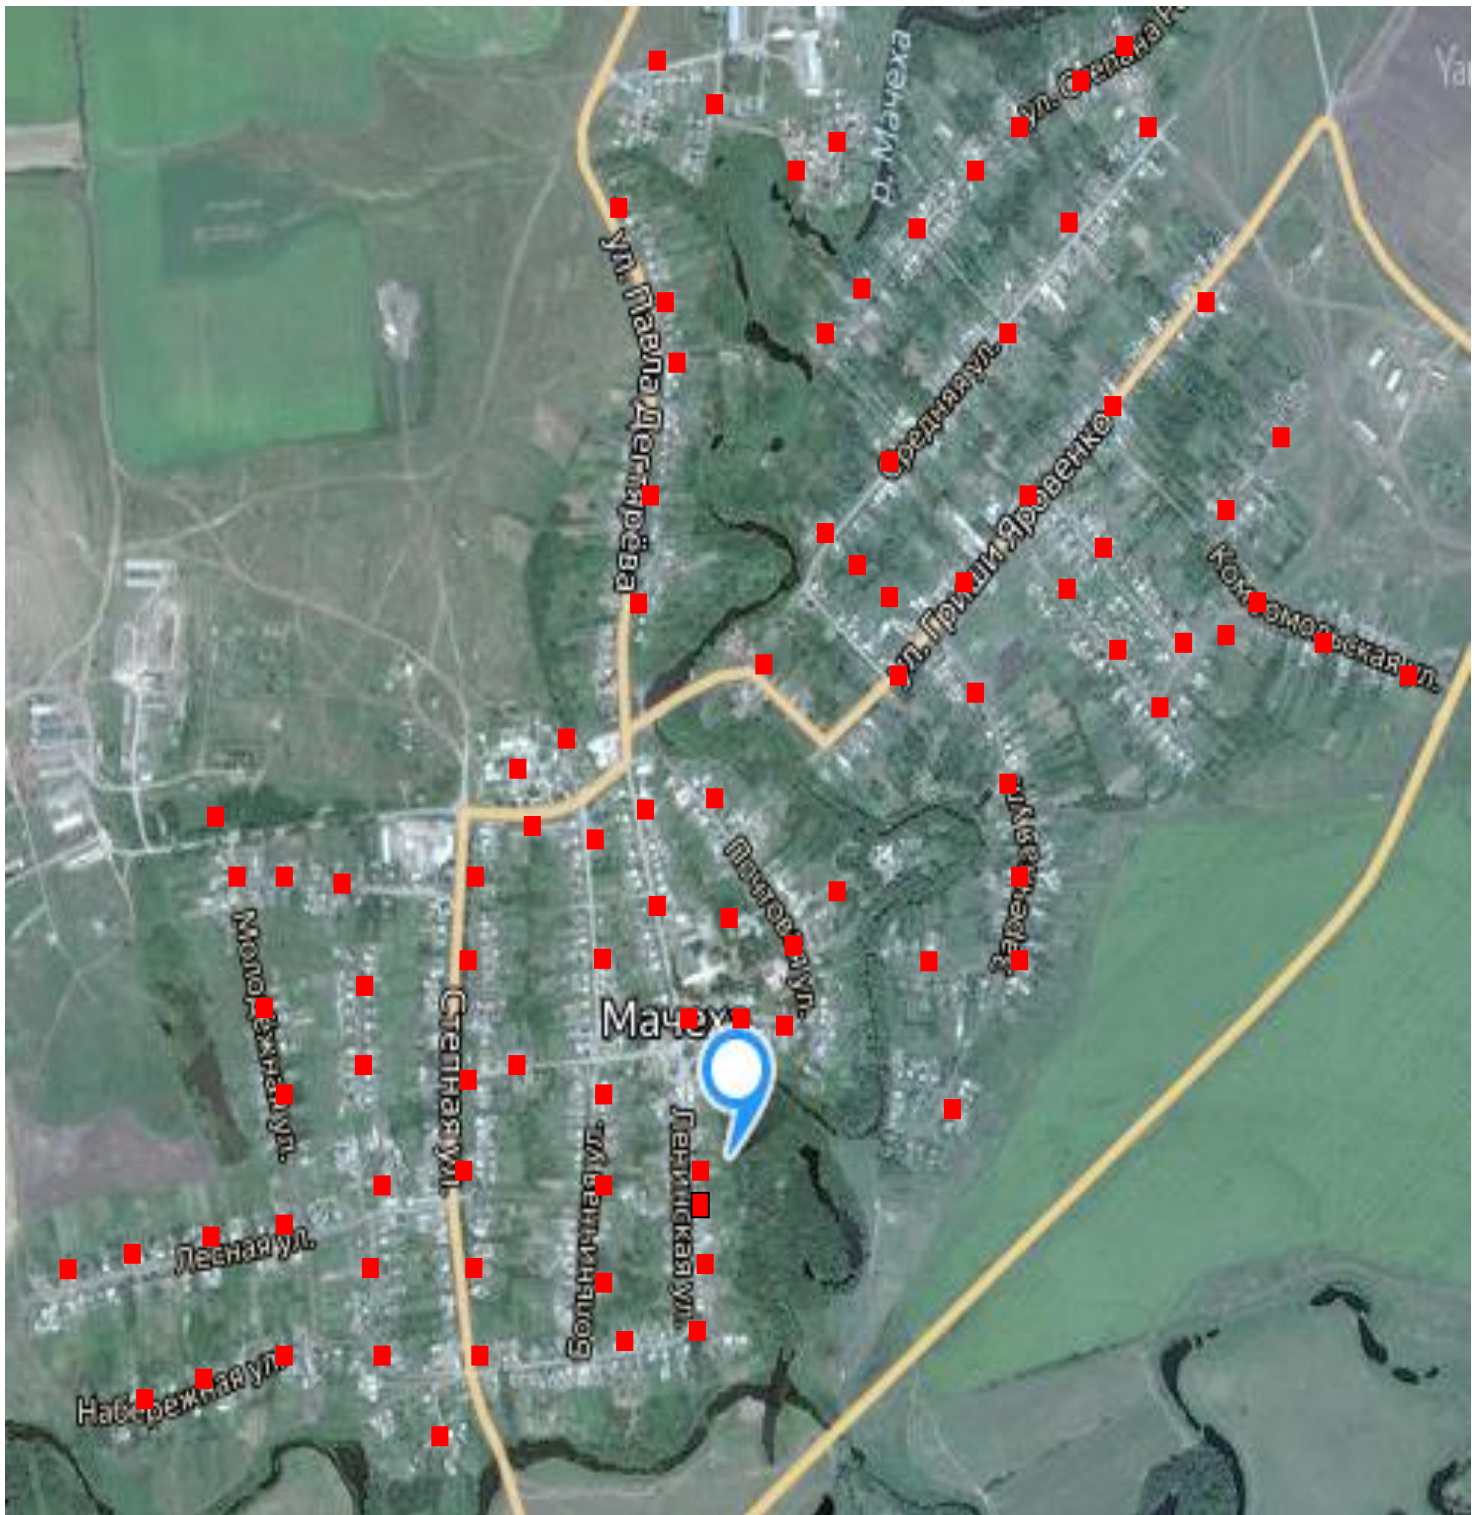

96	Администрация Мачешанского сельского поселения, с. Мачеха, ул. Почтовая, д.28 ЕГРЮЛ 2123457006022	с. Мачеха ул. Благовещенка, 2	Домовла дения по ул. Благове щенка №1-№7	1	1,1	грунт	открытая	бетон	4	1 раз в неделю
97	Администрация Мачешанского сельского поселения, с. Мачеха, ул. Почтовая, д.28 ЕГРЮЛ 2123457006022	с. Мачеха ул. Благовещенка, 9	Домовла дения по ул. Благове щенка №8-№19	1	1,1	грунт	открытая	бетон	4	1 раз в неделю
98	Администрация Мачешанского сельского поселения, с. Мачеха, ул. Почтовая, д.28 ЕГРЮЛ 2123457006022	с. Мачеха ул. Благовещенка, 25	Домовла дения по ул. Благове щенка №20- №29	1	1,1	грунт	открытая	бетон	4	1 раз в неделю
99	Индивидуальный предприниматель Чумаков В.Ф.	с. Мачеха ул. Ленинская д. 48	Здание магазина ИП Чумаков В.Ф.	1	0,7	асфальт	открытая	кирпич	2,5	1 раз в неделю

СХЕМА

размещения площадок накопления твердых коммунальных отходов на территории с. Мачеха
Мачешанского сельского поселения

■ - место размещения площадки ТКО