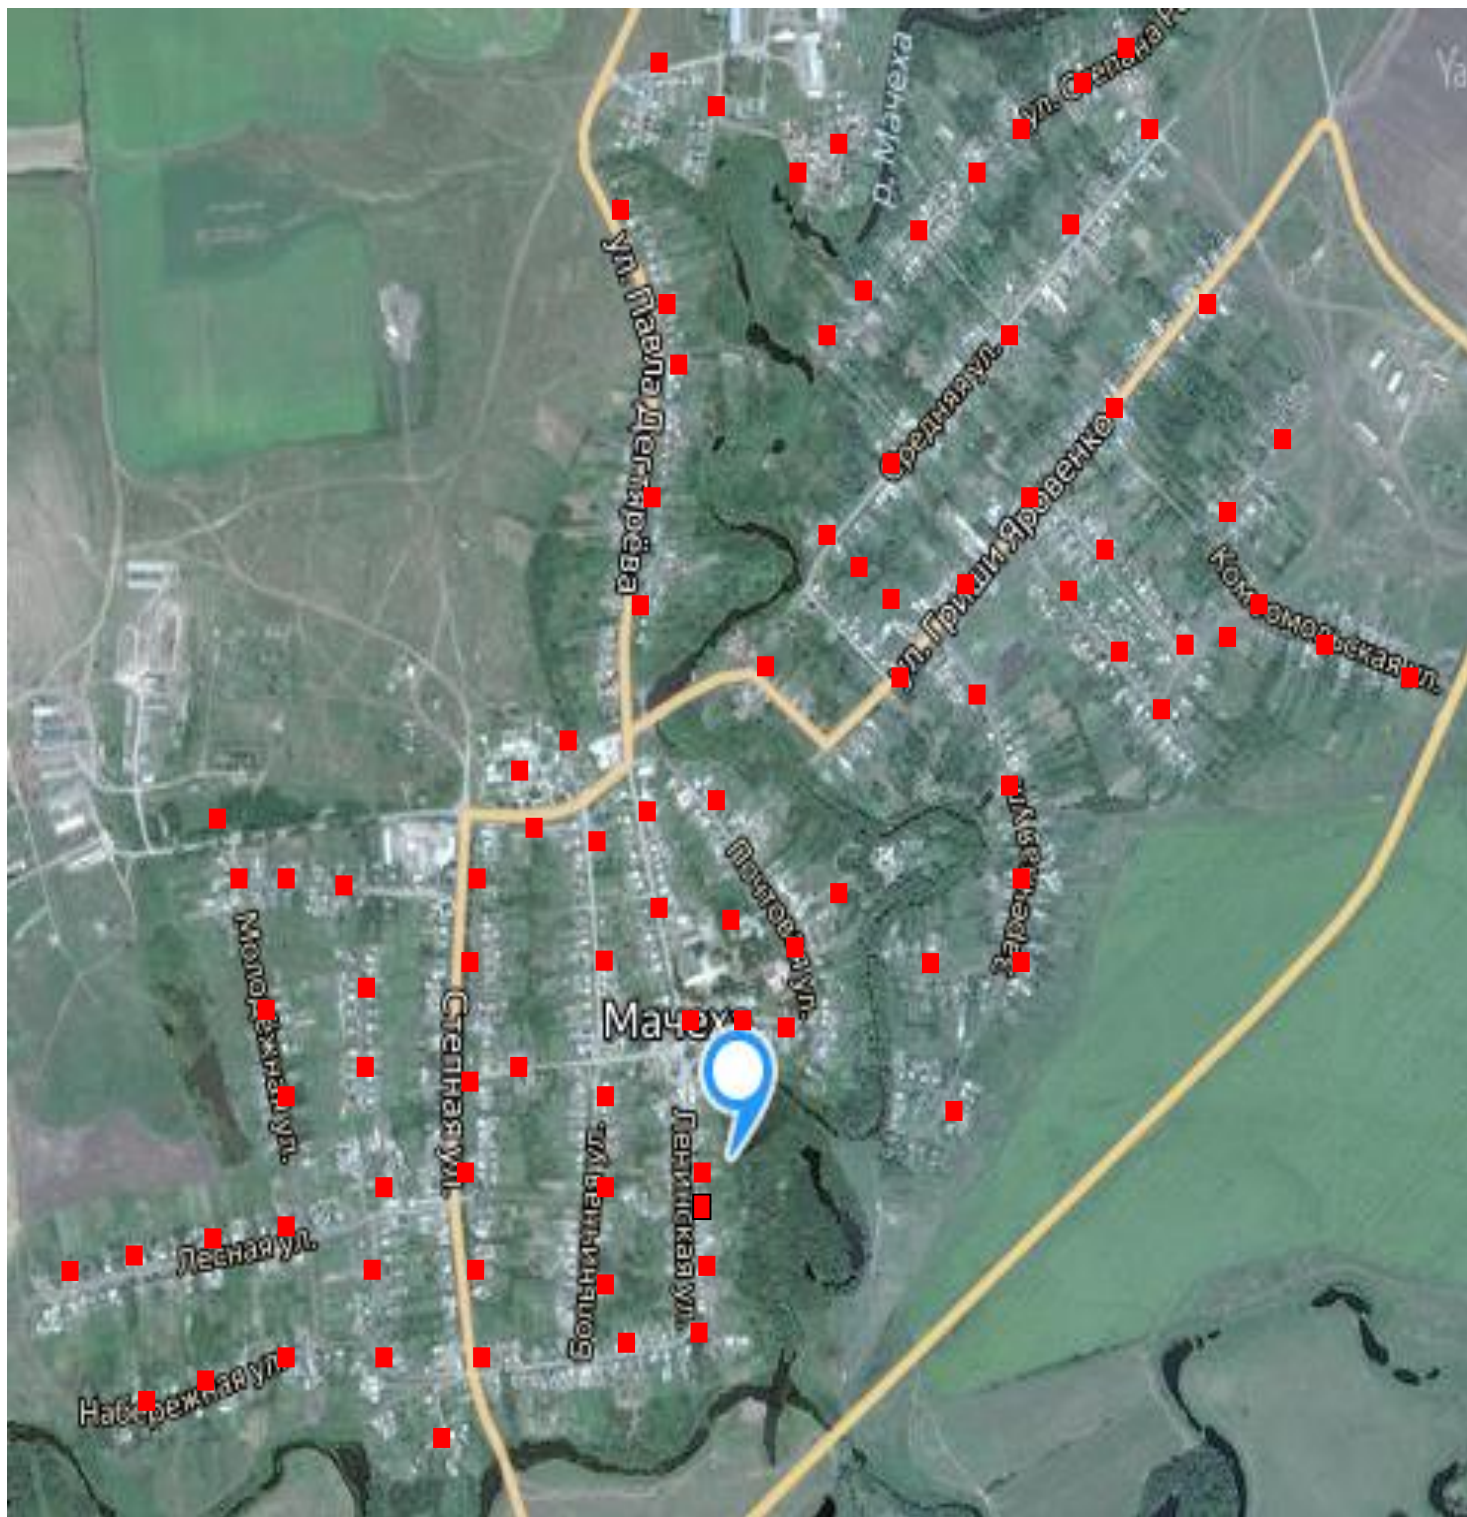

96	Администрация Мачешанского сельского поселения, с. Мачеха, ул. Почтовая, д.28 ЕГРЮЛ 2123457006022	с. Мачеха ул. Благовещенка, 2	Домовла дения по ул. Благове щенка №1-№7	1	1,1	грунт	открытая	бетон	4	1 раз в неделю
97	Администрация Мачешанского сельского поселения, с. Мачеха, ул. Почтовая, д.28 ЕГРЮЛ 2123457006022	с. Мачеха ул. Благовещенка, 9	Домовла дения по ул. Благове щенка №8-№19	1	1,1	грунт	открытая	бетон	4	1 раз в неделю
98	Администрация Мачешанского сельского поселения, с. Мачеха, ул. Почтовая, д.28 ЕГРЮЛ 2123457006022	с. Мачеха ул. Благовещенка, 25	Домовла дения по ул. Благове щенка №20- №29	1	1,1	грунт	открытая	бетон	4	1 раз в неделю
99	Индивидуальный предприниматель Чумаков В.Ф.	с. Мачеха ул. Ленинская д. 48	Здание магазина ИП Чумаков В.Ф.	1	0,77	асфальт	открытая	кирпич	2,5	1 раз в неделю
100	Индивидуальный предприниматель Гаджиев Ш.Н.	с. Мачеха ул. Больничная , д.3а	Здание магазина ИП Гаджиев Ш.Н.	1	0,77	асфальт	открытая	асфальт	2,5	1 раз в неделю

СХЕМА

размещения площадок накопления твердых коммунальных отходов на территории с. Мачеха
Мачешанского сельского поселения

■ - место размещения площадки ТКО